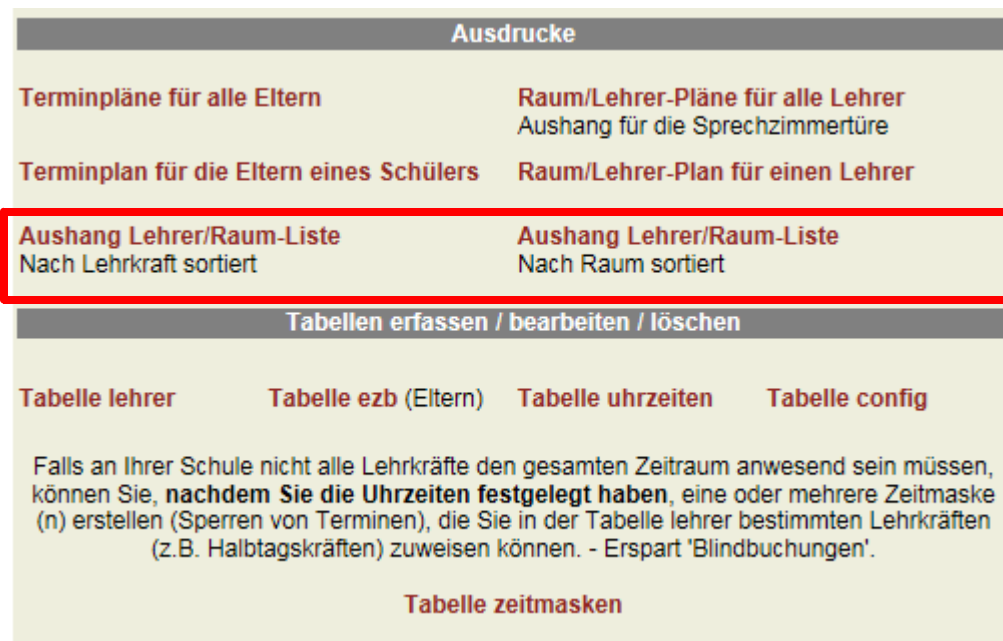

### Update Aushang Lehrer-Raum-Tabelle - Update 10

#### Aufgabe/Anlass

Um den Eltern am Sprechtag die Orientierung zu erleichtern kann ein Ausdruck angefertigt werden, auf dem alle Lehrkräfte und der zugeordnete Raum aufgeführt werden, die auch in der Reservierungstabelle aufgeführt sind. Dabei können zwei verschiedene Sortierungen gewählt werden; nach dem Namen der Lehrkräfte bzw. nach der Nummer der Räume.

#### Umsetzung

Auf der Verwaltungsseite wurden unter Ausdrücke zwei neue Links hinzugefügt. Siehe Abb. 1

Abb. 1

Neu ist der rot umrandete Teil in Abb. 1.

Mit den beiden Links **Aushang Lehrer/Raum-Liste** können Sie eine Tabelle ausdrucken, auf der alle Lehrkräfte mit dem zugeordneten Raum aufgeführt werden, die auch in der Reservierungstabelle aufgeführt sind. Der eine Aushang ist nach dem Namen der Lehrkräfte sortiert, siehe Abb. 2 und der zweite ist nach der Nummer der Räume sortiert, siehe Abb. 3.

Bei sehr langen Ausdrucken (viele Lehrkräfte) werden die folgenden Seiten ohne Kopf gedruckt, so dass die einzelnen Blätter zusammengeklebt bzw. zusammengepinnt werden können.

**Kaufmännische Schulen Wangen**
**KSW**
**KSW-Online**